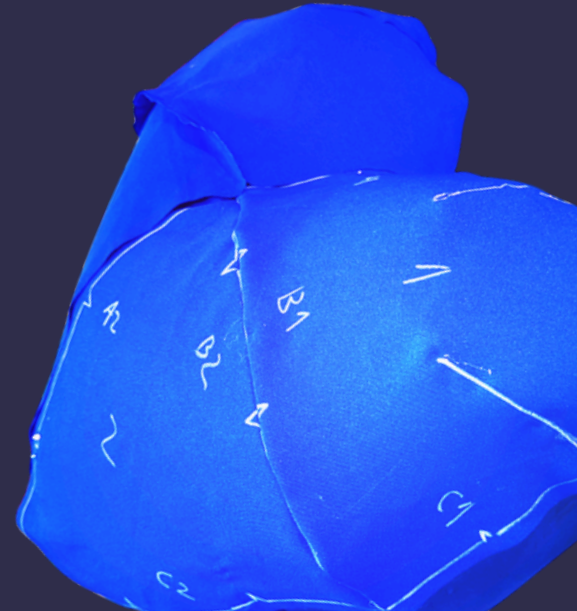

ÍNDICE

¡HOLA!.....	3	ANIMACIÓN TEATRAL.....	128
PASACALLES.....	4	SOBRE NOSOTROS.....	216
PERFORMANCES.....	40	CONTACTO.....	221

¡HOLA!

En las siguientes páginas, encontrarás un vasto universo de producciones en más de 200 páginas:

PASACALLES, PERFORMANCE,
ANIMACIÓN, SHOWS, ETC.

Además, disponemos de un taller propio.

Si tienes alguna propuesta para tu evento, ¡estaremos encantados de escucharla!