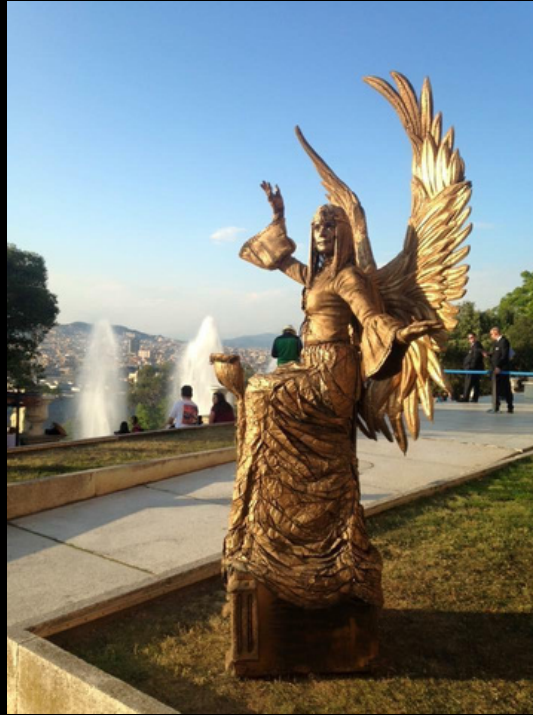

ÁNGEL

La palabra «ángel» procede del latín *angelus*, que a su vez deriva del griego *ángelos* (ἄγγελος), cuyo significado literal es «mensajero». El término griego *ángelos* se usaba tanto para el mensajero de los dioses en la mitología griega, como la figura de *Angelia*, como para referirse a un enviado en un sentido general.