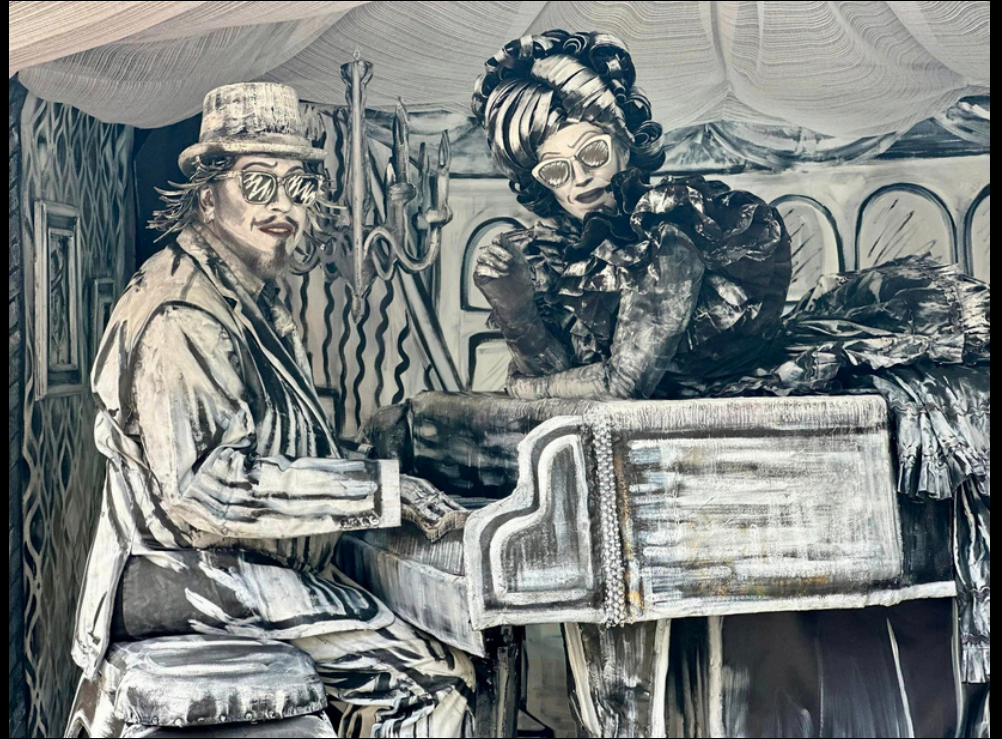

PINTANDO LOS CLASICOS

El expresionismo abstracto y el jazz se entrelazan en su búsqueda común de libertad creativa y expresión emocional. Tanto en la pintura gestual como en la improvisación musical, ambos buscan capturar la intensidad del acto creativo, permitiendo interpretaciones personales dentro de la ambigüedad y, por ende, generando experiencias profundas y subjetivas.

PREMIADO EN EL FESTIVAL INTERNACIONAL
DE ESTATUAS DE MARCHE (BÉLGICA) 2024.